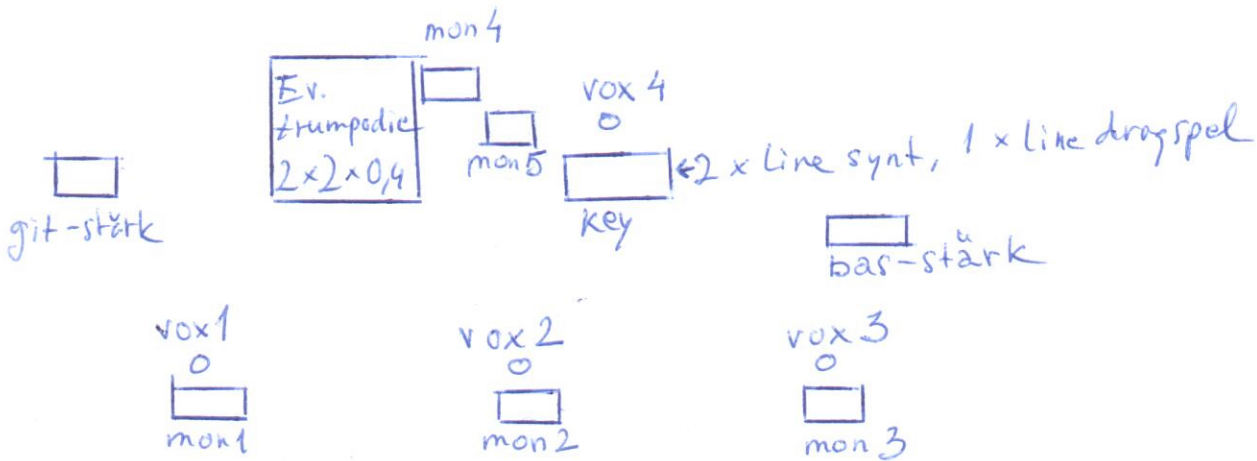

SVENNE RUBINS - stageplot och teknisk rider

<u>Kanaler</u>	<u>Källa</u>	<u>Mic/di</u>	<u>Insert</u>	<u>Övrigt</u>
1	kick	b52/D3600/e602	gate 1	
2	virvel	sm57		
3	hihat	kond		48 V!
4	tom1	e604/sm57	gate 2	
5	tom2	e604/sm57	gate 3	
6	oh	kond		48 V!
7	oh	kond		48 V!
8	bas	XLR i stärk.	comp 1	ej 48 V!
9	git S.C.	e609/sm57		
10	key L	line		
11	key R	line		
12	dragspel	line i dragspel		skär lite bas!
13	vox 1 /(Lasse) gui	sm58/beta58	comp 2	
14	vox 2 (Lars) leadvox	egen mik eller sm58/beta58	comp 3	
15	vox 3 (Per) bas	sm58/beta58	comp 4	
16	vox 4 (Pea) key	sm58/beta58	comp 5	
17	Ibland 3,5 mm stereosladd för mobiltelefon			